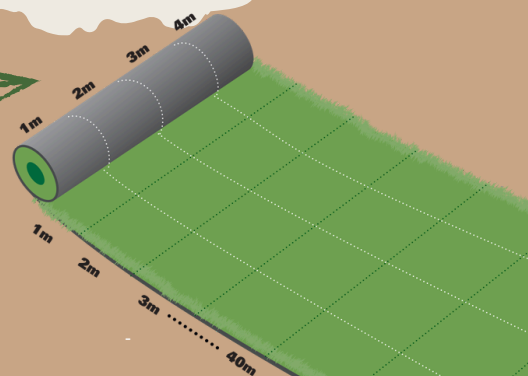

Accessoires

Conditionnements